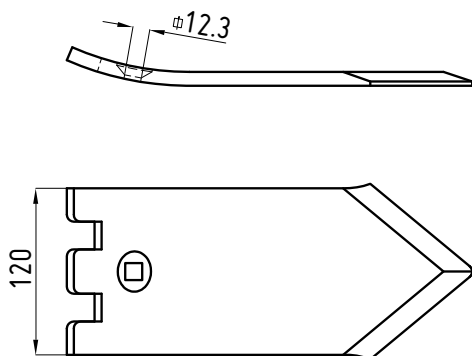

RICAMBIO NON ORIGINALE PER	SOC FEMMINA 120×10	800028	RICAMBIO NON ORIGINALE PER	SOC MASCHIO 110×10	800029
		gr 1860			gr 2100