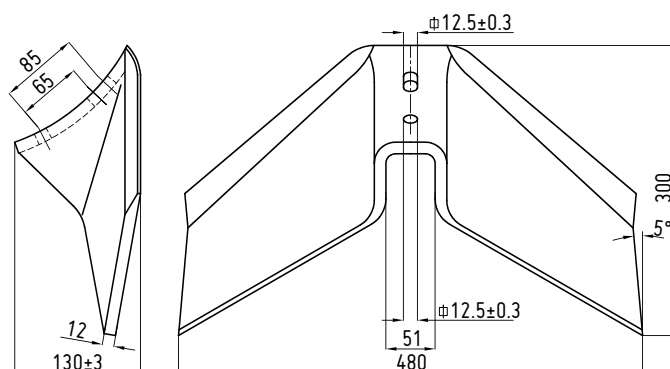

Tipo e codice originale
Type and original code
Typ original hersteller
Type et code d'origine

Codice Nr.
Ref. Nr.
Re. Nr.
Ref. Nr.

RICAMBIO NON ORIGINALE PER	VOMERE A DUE ALETTE 150×8	750008	RICAMBIO NON ORIGINALE PER	VOMERE A DUE ALETTE 150×12	750009
		gr 5600			gr 8500