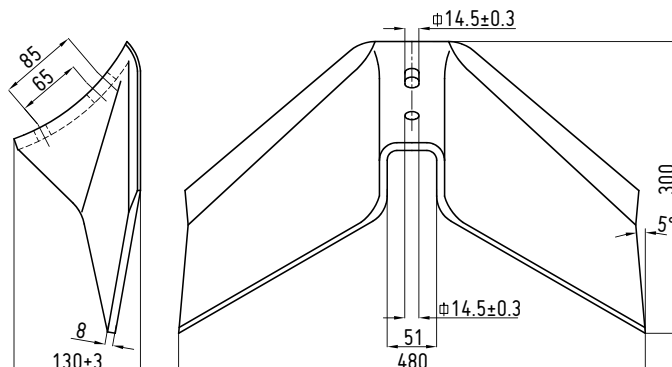

Tutti i modelli sono di nostra produzione e non originali.
All models are of our manufacture and are not original.
Alle unsere Landwirtschaftliche erzeugnisse sind unsere produktion und sind nicht original.
Tous les modèles sont notre production et ne sont pas des produits d'origine.

N.B. Pesi e misure sopra descritti sono puramente indicativi.
N.B. The above weights and dimensions are given for reference only.
N.B. Die obengenannten Gewichte und Abmessungen sind richtungweisend.
N.B. Les poids et les dimensions indiqués ci-dessus sont donnés à titre indicatif.

© La riproduzione
anche parziale
del presente catalogo
è vietata.