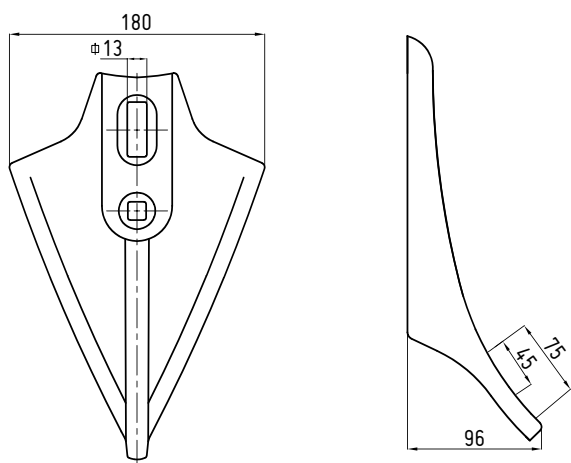

ANCORE E SOCS PER COLTIVATORI CULTIVATOR SHANKS AND POINTS SCHWERGRUBBERSTIELE DENTS ET SOCS DE CULTIVATEURS

Marca della macchina Machine brand name Marche des machine Marque de la machine	Tipo e codice originale Type and original code Typ original hersteller Type et code d'origine	Codice Nr. Ref. Nr. Re. Nr. Ref. Nr.	Marca della macchina Machine brand name Marche des machine Marque de la machine	Tipo e codice originale Type and original code Typ original hersteller Type et code d'origine	Codice Nr. Ref. Nr. Re. Nr. Ref. Nr.
RICAMBIO NON ORIGINALE PER	VOMERE A LANCIA STAMPATO HC120	550275	RICAMBIO NON ORIGINALE PER	VOMERE A LANCIA STAMPATO BH701	550276
		gr 2000			gr 3350

RICAMBIO NON ORIGINALE PER	VOMERE A DUE ALETTE 150x12	750001	RICAMBIO NON ORIGINALE PER	VOMERE A DUE ALETTE 150x8	750002
		gr 8500			gr 5600