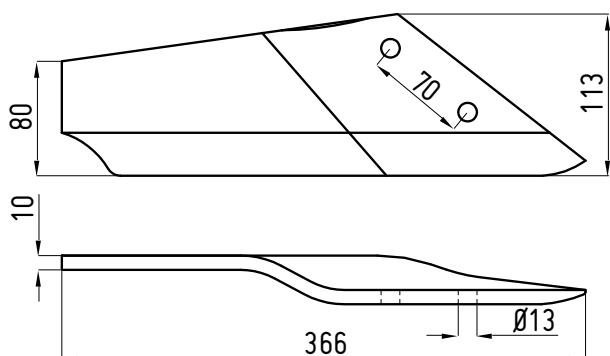

RICAMBIO NON ORIGINALE PER LEMKEN	WING SHARE 110x10	LK/3374418/19	RICAMBIO NON ORIGINALE PER LEMKEN	FOOT	LK/4679105
	3374418/19	gr 2400		4679105	gr 1850