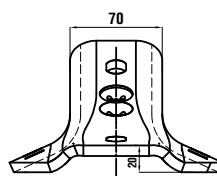

RICAMBIO NON ORIGINALE PER LEMKEN	WING SHARE 110x10	LK/3374418/19	RICAMBIO NON ORIGINALE PER LEMKEN	FOOT	LK/4679105
	3374418/19	gr 2400		4679105	gr 1850