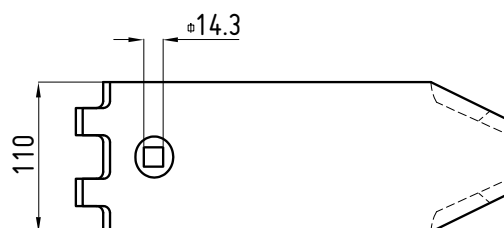

ANCORE E SOCS PER COLTIVATORI CULTIVATOR SHANKS AND POINTS SCHWERGRUBBERSTIELE DENTS ET SOCS DE CULTIVATEURS

Marca della macchina Machine brand name Marche des machine Marque de la machine	Tipo e codice originale Type and original code Typ original hersteller Type et code d'origine	Codice Nr. Ref. Nr. Re. Nr. Ref. Nr.	Marca della macchina Machine brand name Marche des machine Marque de la machine	Tipo e codice originale Type and original code Typ original hersteller Type et code d'origine	Codice Nr. Ref. Nr. Re. Nr. Ref. Nr.
RICAMBIO NON ORIGINALE PER	SOC FEMMINA 120x10	800044	RICAMBIO NON ORIGINALE PER	SOC MASCHIO 110x10	800045
		gr 1860			gr 2100