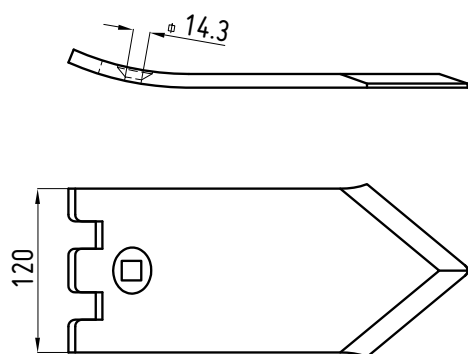

ANCORE E SOCS PER COLTIVATORI CULTIVATOR SHANKS AND POINTS SCHWERGRUBBERSTIELE DENTS ET SOCS DE CULTIVATEURS

Marca della macchina Machine brand name Marche des machine Marque de la machine	Tipo e codice originale Type and original code Typ original hersteller Type et code d'origine	Codice Nr. Ref. Nr. Re. Nr. Ref. Nr.	Marca della macchina Machine brand name Marche des machine Marque de la machine	Tipo e codice originale Type and original code Typ original hersteller Type et code d'origine	Codice Nr. Ref. Nr. Re. Nr. Ref. Nr.
RICAMBIO NON ORIGINALE PER	SOC FEMMINA 120x10	800044	RICAMBIO NON ORIGINALE PER	SOC MASCHIO 110x10	800045
		gr 1860			gr 2100