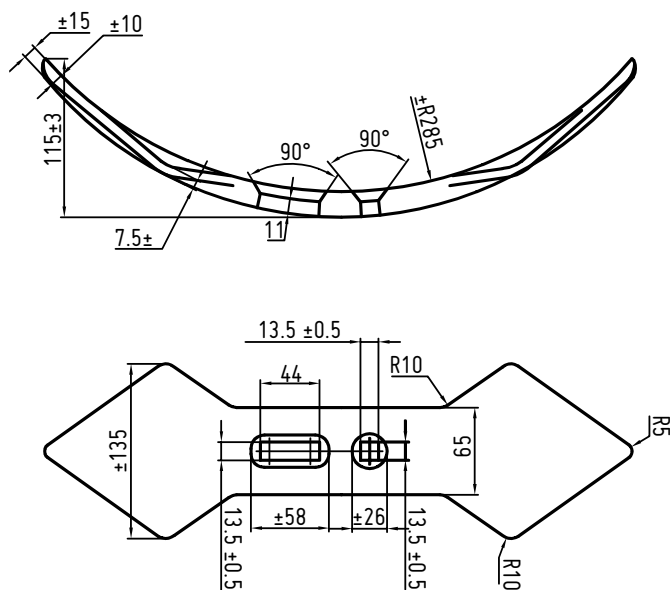

RICAMBIO NON ORIGINALE PER	SOC DOPPIO CUORE TIPO TED. STAMPATO FORGED TYPE	800058	RICAMBIO NON ORIGINALE PER	SOC KOCKERLING POINT 80x14	800104
		gr 3400		506065	gr 2080