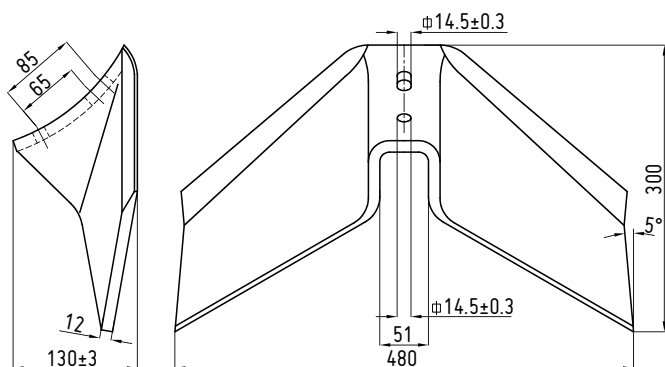

Tutti i modelli sono di nostra produzione e non originali.
All models are of our manufacture and are not original.
Alle unsere Landwirtschaftliche erzeugnisse sind unsere produktion und sind nicht original.
Tous les modèles sont notre production et ne sont pas des produits d'origine.

N.B. Pesi e misure sopra descritti sono puramente indicativi.
N.B. The above weights and dimensions are given for reference only.
N.B. Die obengenannten Gewichte und Abmessungen sind richtungweisend.
N.B. Les poids et les dimensions indiqués ci-dessus sont donnés à titre indicatif.

© La riproduzione
anche parziale
del presente catalogo
è vietata.