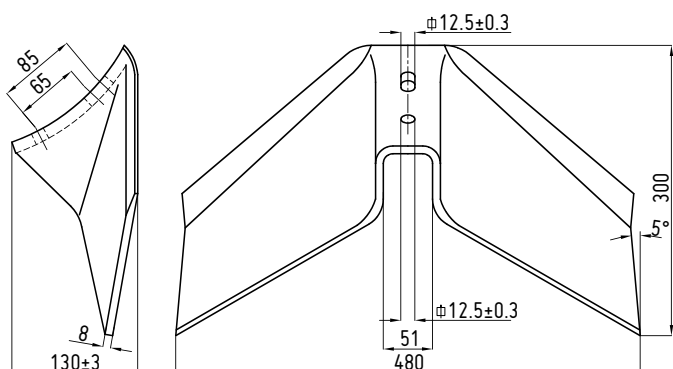

Tipo e codice originale
Type and original code
Typ original hersteller
Type et code d'origine

Codice Nr.
Ref. Nr.
Re. Nr.
Ref. Nr.

RICAMBIO NON ORIGINALE PER	VOMERE A DUE ALETTE 150×8	750008	RICAMBIO NON ORIGINALE PER	VOMERE A DUE ALETTE 150×12	750009
		gr 5600			gr 8500