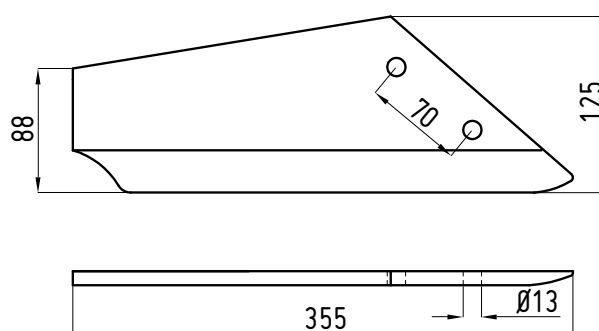

Tipo e codice originale
Type and original code
Typ original hersteller
Type et code d'origine

Codice Nr.
Ref. Nr.
Re. Nr.
Ref. Nr.

RICAMBIO NON ORIGINALE PER LEMKEN	PUNTA LEMKEN 120x10	LK/3374388	RICAMBIO NON ORIGINALE PER LEMKEN	WING SHARE 120x10	LK/3374416/17
	3374388	gr 1700		3374416/17	gr 2400