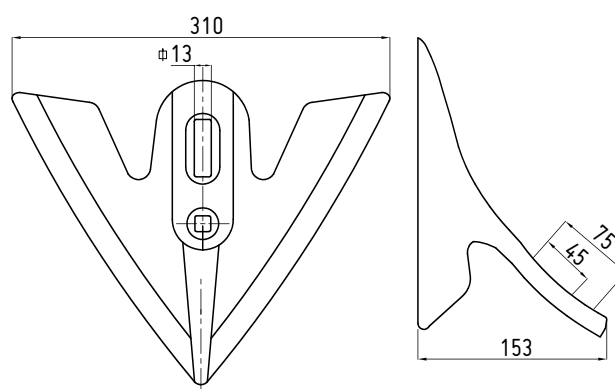

ANCORE E SOCS PER COLTIVATORI CULTIVATOR SHANKS AND POINTS SCHWERGRUBBERSTIELE DENTS ET SOCS DE CULTIVATEURS

Marca della macchina Machine brand name Marche des machine Marque de la machine	Tipo e codice originale Type and original code Typ original hersteller Type et code d'origine	Codice Nr. Ref. Nr. Re. Nr. Ref. Nr.	Marca della macchina Machine brand name Marche des machine Marque de la machine	Tipo e codice originale Type and original code Typ original hersteller Type et code d'origine	Codice Nr. Ref. Nr. Re. Nr. Ref. Nr.
RICAMBIO NON ORIGINALE PER	VOMERE A LANCIA STAMPATO HC120	550275	RICAMBIO NON ORIGINALE PER	VOMERE A LANCIA STAMPATO BH701	550276
		gr 2000			gr 3350

RICAMBIO NON ORIGINALE PER	VOMERE A DUE ALETTE 150x12	750001	RICAMBIO NON ORIGINALE PER	VOMERE A DUE ALETTE 150x8	750002
		gr 8500			gr 5600