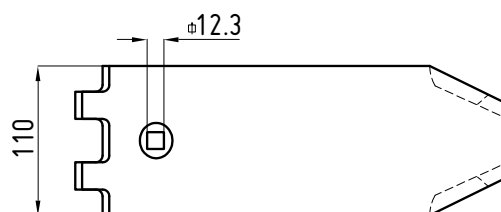

RICAMBIO NON ORIGINALE PER	SOC FEMMINA 120×10	800028	RICAMBIO NON ORIGINALE PER	SOC MASCHIO 110×10	800029
		gr 1860			gr 2100