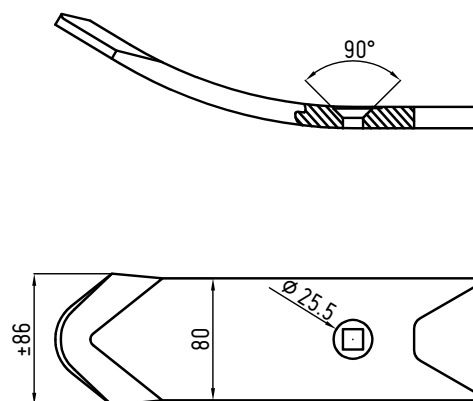

RICAMBIO NON ORIGINALE PER	SOC DOPPIO CUORE TIPO TED. STAMPATO FORGED TYPE	800058	RICAMBIO NON ORIGINALE PER	SOC KOCKERLING POINT 80x14	800104
		gr 3400		506065	gr 2080