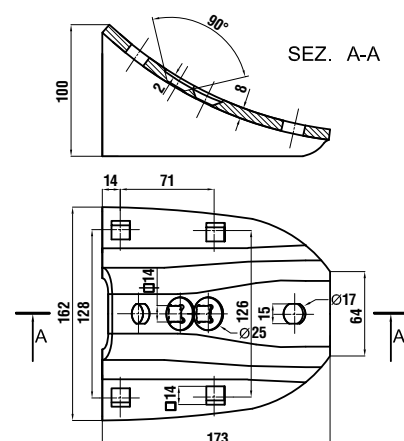

RICAMBIO NON ORIGINALE PER LEMKEN	WING SHARE 110x10	LK/3374418/19	RICAMBIO NON ORIGINALE PER LEMKEN	FOOT	LK/4679105
	3374418/19	gr 2400		4679105	gr 1850