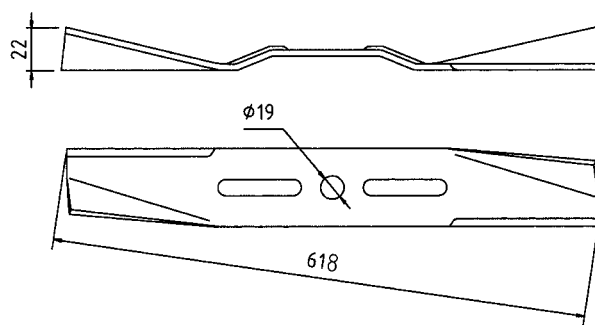

LAME PER TOSATRICI DA PRATO
CUTTER BLADE
RANDSTREIFENMESSER
COUTEAUX DE GYROBROYEUR

Marca della macchina Machine brand name Marche des machine Marque de la machine	Tipo e codice originale Type and original code Typ original hersteller Type et code d'origine	Codice Nr. Ref. Nr. Re. Nr. Ref. Nr.	Marca della macchina Machine brand name Marche des machine Marque de la machine	Tipo e codice originale Type and original code Typ original hersteller Type et code d'origine	Codice Nr. Ref. Nr. Re. Nr. Ref. Nr.

RICAMBIO NON ORIGINALE PER CARONI	LAMA RASAERBA	614001	RICAMBIO NON ORIGINALE PER CARONI	LAMA RASAERBA	614002	
		50×6				60×6
		A = 520				A = 618

RICAMBIO NON ORIGINALE PER CARONI	LAMA RASAERBA	614003	RICAMBIO NON ORIGINALE PER CARONI	LAMA CON CHIAVETTA	614007	
		50×6				50×5
		A = 425				A = 420