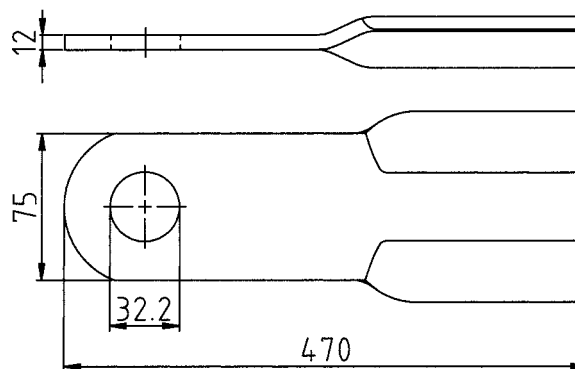

RICAMBIO NON ORIGINALE PER HOWARD	COLTELLO RASAERBA	225027	RICAMBIO NON ORIGINALE PER HOWARD	COLTELLO RASAERBA	225028
		75×12			75×12
		A = 320			A = 390

RICAMBIO NON ORIGINALE PER HOWARD	COLTELLO RASAERBA	225029	RICAMBIO NON ORIGINALE PER HOWARD	COLTELLO RASAERBA	225037
		75×10			75×12
		A = 530			A = 470