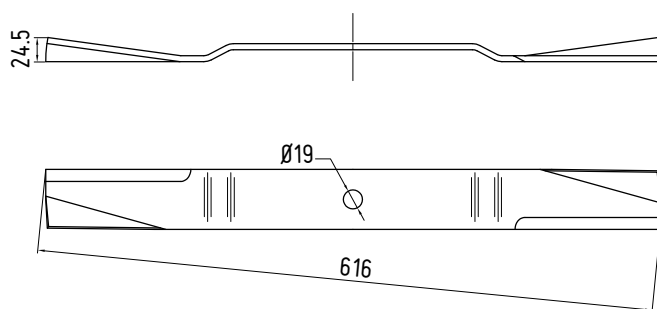

50×6

A = 514

RICAMBIO NON ORIGINALE PER
TECMA

LAMA RASAERBA

642002

60×6

A = 616

LAME PER TOSATRICI DA PRATO
CUTTER BLADE
RANDSTREIFENMESSER
COUPEAU DE GYROBROYEUR