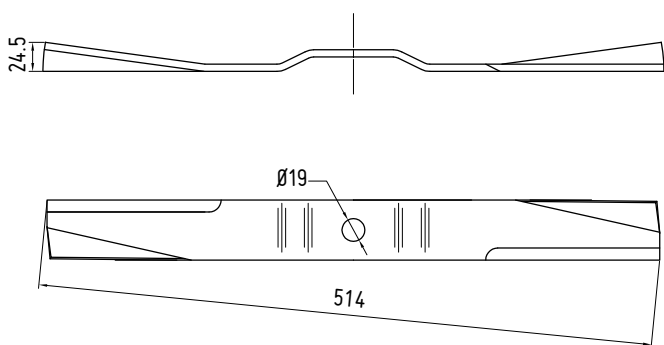

LAME PER TOSATRICI DA PRATO
CUTTER BLADE
RANDSTREIFENMESSER
COUTEAUX DE GYROBROYEUR

Marca della macchina
Machine brand name
Marche des machine
Marque de la machine

Tipo e codice originale
Type and original code
Typ original hersteller
Type et code d'origine

Codice Nr.
Ref. Nr.
Re. Nr.
Ref. Nr.

Marca della macchina
Machine brand name
Marche des machine
Marque de la machine

Tipo e codice originale
Type and original code
Typ original hersteller
Type et code d'origine

Codice Nr.
Ref. Nr.
Re. Nr.
Ref. Nr.

RICAMBIO NON ORIGINALE PER
MURATORI

LAMA RASAERBA

630006

50×6

A = 514

RICAMBIO NON ORIGINALE PER
MURATORI

LAMA RASAERBA

630007

60×6

A = 615