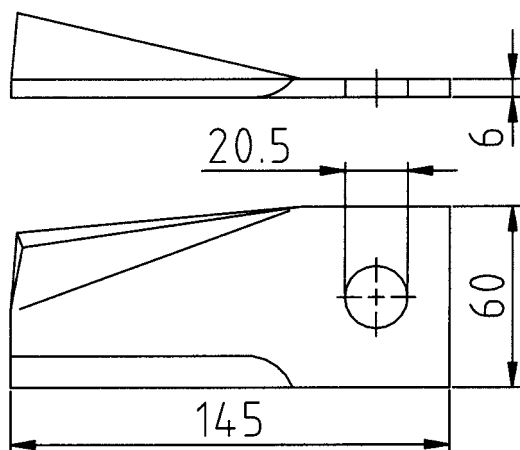

LAME PER TOSATRICI DA PRATO
CUTTER BLADE
RANDSTREIFENMESSER
COUPEAU DE GYROBROYEUR

Marca della macchina Machine brand name Marche des machine Marque de la machine	Tipo e codice originale Type and original code Typ original hersteller Type et code d'origine	Codice Nr. Ref. Nr. Re. Nr. Ref. Nr.	Marca della macchina Machine brand name Marche des machine Marque de la machine	Tipo e codice originale Type and original code Typ original hersteller Type et code d'origine	Codice Nr. Ref. Nr. Re. Nr. Ref. Nr.
RICAMBIO NON ORIGINALE PER ZANON	COLTELLO FRESATO	361003	RICAMBIO NON ORIGINALE PER ZANON	COLTELLO DIRITTO FRESATO	361005
		60×6			60×6
		A = 145			A = 135