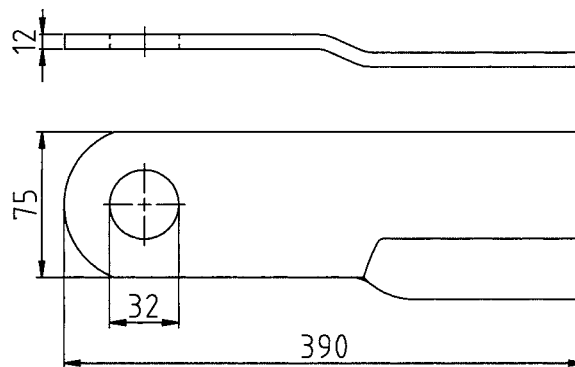

LAME PER TOSATRICI DA PRATO
CUTTER BLADE
RANDSTREIFENMESSER
COUTEAUX DE GYROBROYEUR

Marca della macchina
Machine brand name
Marche des machine
Marque de la machine

Tipo e codice originale
Type and original code
Typ original hersteller
Type et code d'origine

Codice Nr.
Ref. Nr.
Re. Nr.
Ref. Nr.

Marca della macchina
Machine brand name
Marche des machine
Marque de la machine

Tipo e codice originale
Type and original code
Typ original hersteller
Type et code d'origine

Codice Nr.
Ref. Nr.
Re. Nr.
Ref. Nr.

RICAMBIO NON ORIGINALE PER HOWARD	COLTELLO RASAERBA	225027	RICAMBIO NON ORIGINALE PER HOWARD	COLTELLO RASAERBA	225028
		75×12			75×12
		A = 320			A = 390

RICAMBIO NON ORIGINALE PER HOWARD	COLTELLO RASAERBA	225029	RICAMBIO NON ORIGINALE PER HOWARD	COLTELLO RASAERBA	225037
		75×10			75×12
		A = 530			A = 470