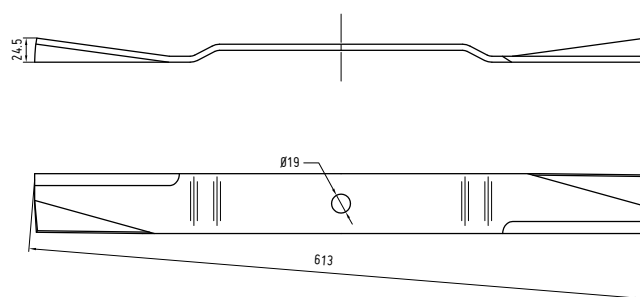

LAME PER TOSATRICI DA PRATO
CUTTER BLADE
RANDSTREIFENMESSER
COUTEAUX DE GYROBROYEUR

Marca della macchina Machine brand name Marche des machine Marque de la machine	Tipo e codice originale Type and original code Typ original hersteller Type et code d'origine	Codice Nr. Ref. Nr. Re. Nr. Ref. Nr.	Marca della macchina Machine brand name Marche des machine Marque de la machine	Tipo e codice originale Type and original code Typ original hersteller Type et code d'origine	Codice Nr. Ref. Nr. Re. Nr. Ref. Nr.

RICAMBIO NON ORIGINALE PER MASCHIO	LAMA RASAERBA	629001	RICAMBIO NON ORIGINALE PER MASCHIO	LAMA RASAERBA	629002	
		50×6				60×6
	T14004010	A = 515			T14004020	A = 613

RICAMBIO NON ORIGINALE PER MASCHIO	LAMA RASAERBA	629003	RICAMBIO NON ORIGINALE PER MURATORI	LAMA RASAERBA	630001	
		50×6				50×6
	T14004030	A = 423				A = 413