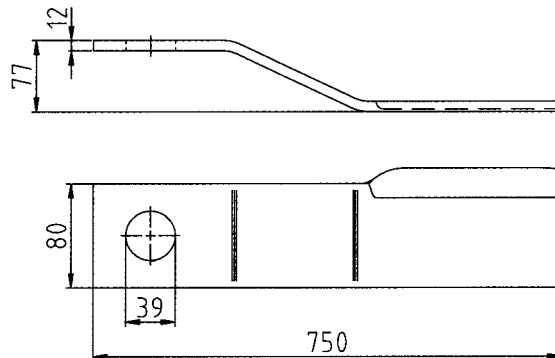

RICAMBIO NON ORIGINALE PER
DEL MORINO

COLTELLO RASAERBA

165002

75×12

A = 490

RICAMBIO NON ORIGINALE PER
DEL MORINO

COLTELLO RASAERBA

165005

80×12

A = 750