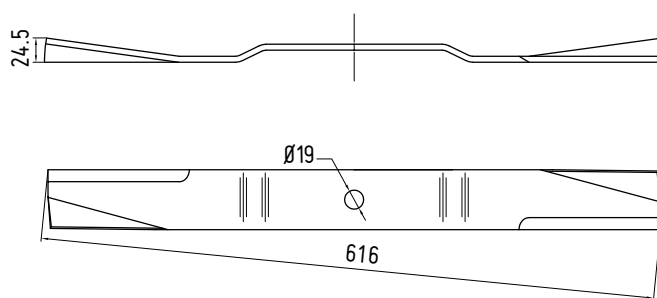

LAME PER TOSATRICI DA PRATO
CUTTER BLADE
RANDSTREIFENMESSER
COUTEAUX DE GYROBROYEUR

Marca della macchina
Machine brand name
Marche des machine
Marque de la machine

Tipo e codice originale
Type and original code
Typ original hersteller
Type et code d'origine

Codice Nr.
Ref. Nr.
Re. Nr.
Ref. Nr.

Marca della macchina
Machine brand name
Marche des machine
Marque de la machine

Tipo e codice originale
Type and original code
Typ original hersteller
Type et code d'origine

Codice Nr.
Ref. Nr.
Re. Nr.
Ref. Nr.

RICAMBIO NON ORIGINALE PER
MURATORI

LAMA RASAERBA

630006

50×6

A = 514

RICAMBIO NON ORIGINALE PER
MURATORI

LAMA RASAERBA

630007

60×6

A = 615