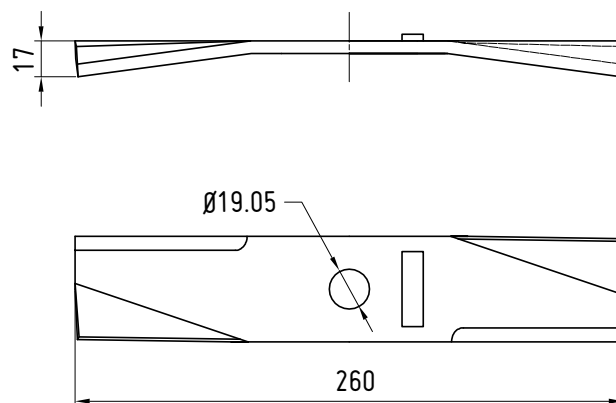

LAME PER TOSATRICI DA PRATO
CUTTER BLADE
RANDSTREIFENMESSER
COUTEAUX DE GYROBROYEUR

Marca della macchina
Machine brand name
Marche des machine
Marque de la machine

Tipo e codice originale
Type and original code
Typ original hersteller
Type et code d'origine

Codice Nr.
Ref. Nr.
Re. Nr.
Ref. Nr.

Marca della macchina
Machine brand name
Marche des machine
Marque de la machine

Tipo e codice originale
Type and original code
Typ original hersteller
Type et code d'origine

Codice Nr.
Ref. Nr.
Re. Nr.
Ref. Nr.

RICAMBIO NON ORIGINALE PER
CARONI

LAMA CON CHIAVETTA

614008

50×5

A = 350

RICAMBIO NON ORIGINALE PER
CARONI

LAMA CON CHIAVETTA

614010

50×5

A = 260