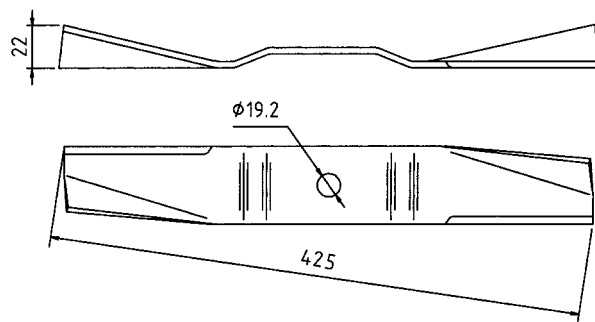

LAME PER TOSATRICI DA PRATO
CUTTER BLADE
RANDSTREIFENMESSER
COUTEAUX DE GYROBROYEUR

LAME PER TOSATRICI DA PRATO
CUTTER BLADE
RANDSTREIFENMESSER
COUTEAUX DE GYROBROYEUR

Marca della macchina Machine brand name Marche des machine Marque de la machine	Tipo e codice originale Type and original code Typ original hersteller Type et code d'origine	Codice Nr. Ref. Nr. Re. Nr. Ref. Nr.	Marca della macchina Machine brand name Marche des machine Marque de la machine	Tipo e codice originale Type and original code Typ original hersteller Type et code d'origine	Codice Nr. Ref. Nr. Re. Nr. Ref. Nr.
--	--	---	--	--	---

RICAMBIO NON ORIGINALE PER CARONI	LAMA RASAERBA	614001	RICAMBIO NON ORIGINALE PER CARONI	LAMA RASAERBA	614002	
		50×6				60×6
		A = 520				A = 618

RICAMBIO NON ORIGINALE PER CARONI	LAMA RASAERBA	614003	RICAMBIO NON ORIGINALE PER CARONI	LAMA CON CHIAVETTA	614007	
		50×6				50×5
		A = 425				A = 420