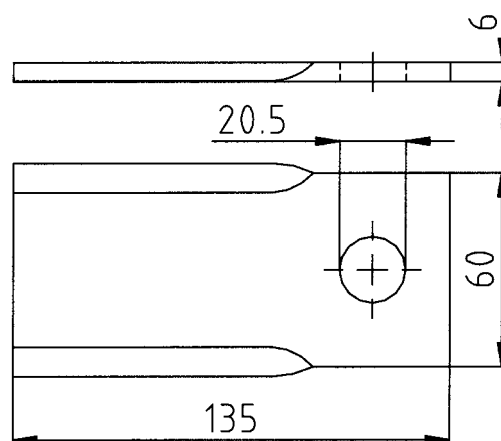

LAME PER TOSATRICI DA PRATO
CUTTER BLADE
RANDSTREIFENMESSER
COUPEAU DE GYROBROYEUR

Marca della macchina Machine brand name Marche des machine Marque de la machine	Tipo e codice originale Type and original code Typ original hersteller Type et code d'origine	Codice Nr. Ref. Nr. Re. Nr. Ref. Nr.	Marca della macchina Machine brand name Marche des machine Marque de la machine	Tipo e codice originale Type and original code Typ original hersteller Type et code d'origine	Codice Nr. Ref. Nr. Re. Nr. Ref. Nr.
RICAMBIO NON ORIGINALE PER ZANON	COLTELLO FRESATO	361003	RICAMBIO NON ORIGINALE PER ZANON	COLTELLO DIRITTO FRESATO	361005
		60×6			60×6
		A = 145			A = 135