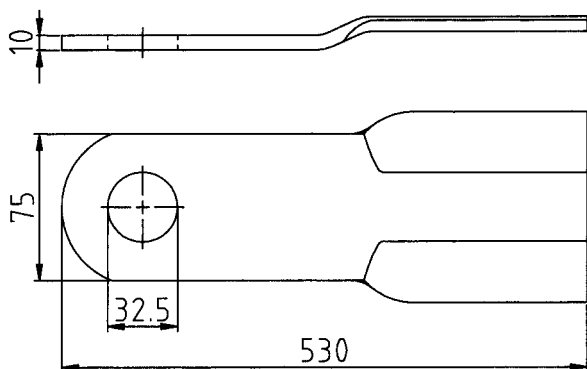

RICAMBIO NON ORIGINALE PER HOWARD	COLTELLO RASAERBA	225027	RICAMBIO NON ORIGINALE PER HOWARD	COLTELLO RASAERBA	225028
		75×12			75×12
		A = 320			A = 390

RICAMBIO NON ORIGINALE PER HOWARD	COLTELLO RASAERBA	225029	RICAMBIO NON ORIGINALE PER HOWARD	COLTELLO RASAERBA	225037
		75×10			75×12
		A = 530			A = 470