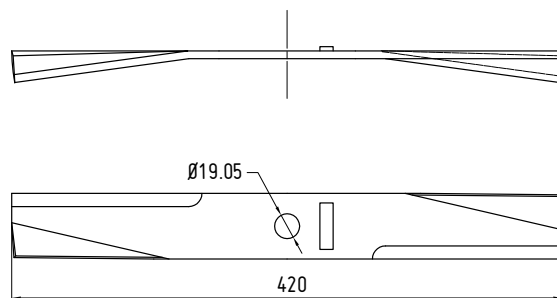

RICAMBIO NON ORIGINALE PER CARONI	LAMA RASAERBA	614001	RICAMBIO NON ORIGINALE PER CARONI	LAMA RASAERBA	614002	
		50×6				60×6
		A = 520				A = 618

RICAMBIO NON ORIGINALE PER CARONI	LAMA RASAERBA	614003	RICAMBIO NON ORIGINALE PER CARONI	LAMA CON CHIAVETTA	614007	
		50×6				50×5
		A = 425				A = 420