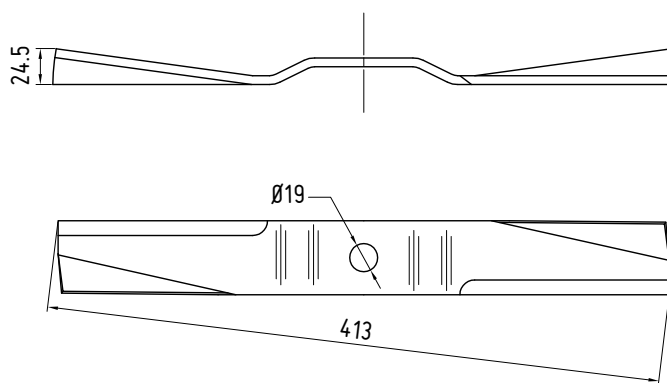

Tutti i modelli sono di nostra produzione e non originali.
All models are of our manufacture and are not original.
Alle unsere Landwirtschaftliche erzeugnisse sind unsere produktion und sind nicht original.
Tous les modèles sont notre production et ne sont pas des produits d'origine.

N.B. Pesi e misure sopra descritti sono puramente indicativi.
N.B. The above weights and dimensions are given for reference only.
N.B. Die obengenannten Gewichte und Abmessungen sind richtungsweisend.
N.B. Les poids et les dimensions indiqués ci-dessus sont donnés à titre indicatif.

© La riproduzione anche parziale del presente catalogo è vietata.