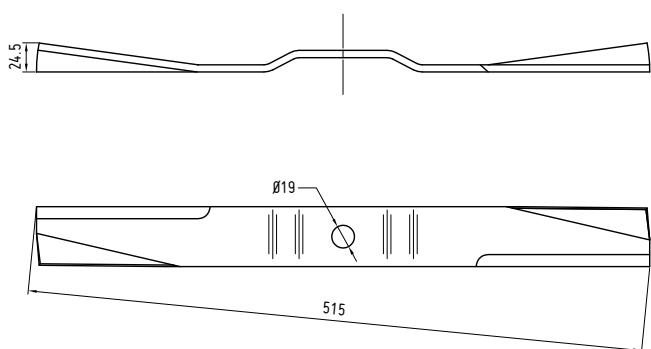

LAME PER TOSATRICI DA PRATO
CUTTER BLADE
RANDSTREIFENMESSER
COUTEAUX DE GYROBROYEUR

Marca della macchina Machine brand name Marche des machine Marque de la machine	Tipo e codice originale Type and original code Typ original hersteller Type et code d'origine	Codice Nr. Ref. Nr. Re. Nr. Ref. Nr.	Marca della macchina Machine brand name Marche des machine Marque de la machine	Tipo e codice originale Type and original code Typ original hersteller Type et code d'origine	Codice Nr. Ref. Nr. Re. Nr. Ref. Nr.

RICAMBIO NON ORIGINALE PER MASCHIO	LAMA RASAERBA	629001	RICAMBIO NON ORIGINALE PER MASCHIO	LAMA RASAERBA	629002	
		50×6				60×6
	T14004010	A = 515			T14004020	A = 613

RICAMBIO NON ORIGINALE PER MASCHIO	LAMA RASAERBA	629003	RICAMBIO NON ORIGINALE PER MURATORI	LAMA RASAERBA	630001	
		50×6				50×6
	T14004030	A = 423				A = 413