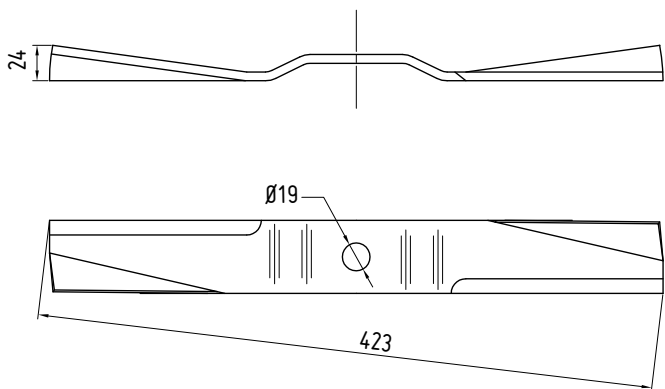

Tutti i modelli sono di nostra produzione e non originali.
All models are of our manufacture and are not original.
Alle unsere Landwirtschaftliche erzeugnisse sind unsere produktion und sind nicht original.
Tous les modèles sont notre production et ne sont pas des produits d'origine.

N.B. Pesi e misure sopra descritti sono puramente indicativi.
N.B. The above weights and dimensions are given for reference only.
N.B. Die obengenannten Gewichte und Abmessungen sind richtungsweisend.
N.B. Les poids et les dimensions indiqués ci-dessus sont donnés à titre indicatif.

© La riproduzione anche parziale del presente catalogo è vietata.