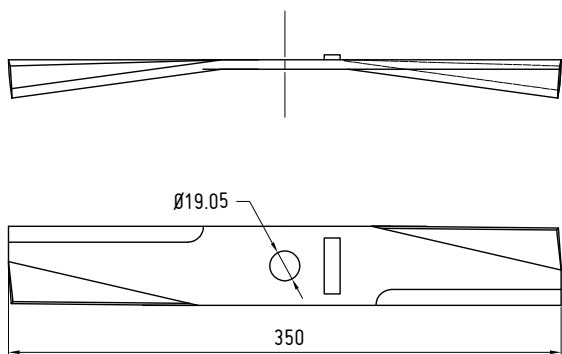

LAME PER TOSATRICI DA PRATO
CUTTER BLADE
RANDSTREIFENMESSER
COUTEAUX DE GYROBROYEUR

Marca della macchina
Machine brand name
Marche des machine
Marque de la machine

Tipo e codice originale
Type and original code
Typ original hersteller
Type et code d'origine

Codice Nr.
Ref. Nr.
Re. Nr.
Ref. Nr.

Marca della macchina
Machine brand name
Marche des machine
Marque de la machine

Tipo e codice originale
Type and original code
Typ original hersteller
Type et code d'origine

Codice Nr.
Ref. Nr.
Re. Nr.
Ref. Nr.

RICAMBIO NON ORIGINALE PER
CARONI

LAMA CON CHIAVETTA

614008

50×5

A = 350

RICAMBIO NON ORIGINALE PER
CARONI

LAMA CON CHIAVETTA

614010

50×5

A = 260