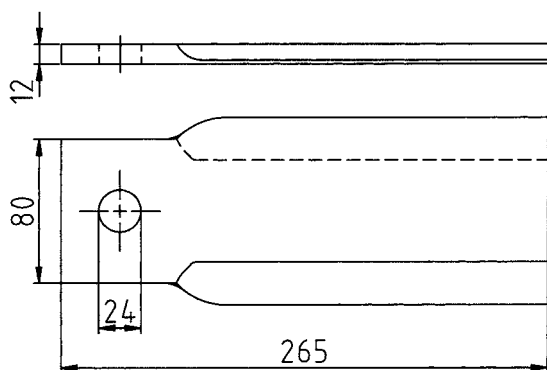

Tipo e codice originale
 Type and original code
 Typ original hersteller
 Type et code d'origine

Codice Nr.
 Ref. Nr.
 Re. Nr.
 Ref. Nr.

RICAMBIO NON ORIGINALE PER HYMACH	COLTELLO 029A	150006	RICAMBIO NON ORIGINALE PER HYMACH	COLTELLO 029B	150007
		80×12			80×12
		A = 265			A = 345