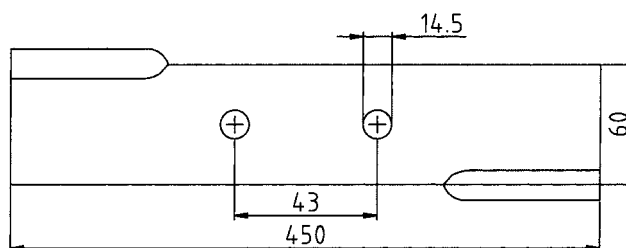

RICAMBIO NON ORIGINALE PER HYMACH	COLTELLO RBH25A	150009	RICAMBIO NON ORIGINALE PER HYMACH	COLTELLO RBH25A	150009M1
		60×6			60×6
		A = 645			A = 450