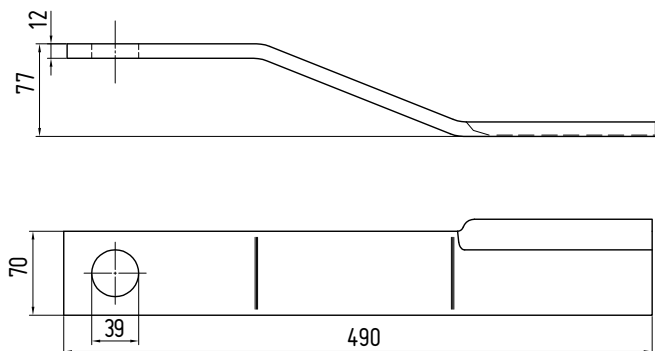

75×12

A = 490

RICAMBIO NON ORIGINALE PER
DEL MORINO

COLTELLO RASAERBA

165005

80×12

A = 750

LAME PER TOSATRICI DA PRATO
CUTTER BLADE
RANDSTREIFENMESSER
COUTEAUX DE GYROBROYEUR