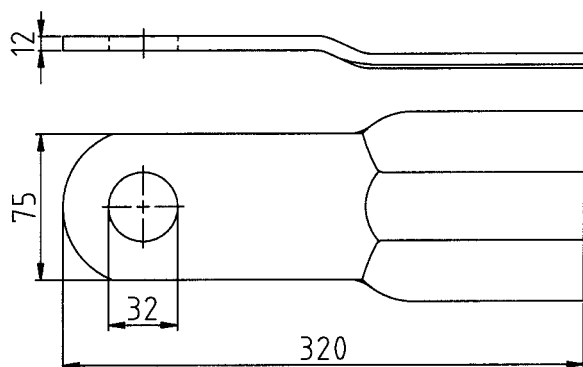

LAME PER TOSATRICI DA PRATO
CUTTER BLADE
RANDSTREIFENMESSER
COUTEAUX DE GYROBROYEUR

Marca della macchina
Machine brand name
Marche des machine
Marque de la machine

Tipo e codice originale
Type and original code
Typ original hersteller
Type et code d'origine

Codice Nr.
Ref. Nr.
Re. Nr.
Ref. Nr.

Marca della macchina
Machine brand name
Marche des machine
Marque de la machine

Tipo e codice originale
Type and original code
Typ original hersteller
Type et code d'origine

Codice Nr.
Ref. Nr.
Re. Nr.
Ref. Nr.

RICAMBIO NON ORIGINALE PER HOWARD	COLTELLO RASAERBA	225027	RICAMBIO NON ORIGINALE PER HOWARD	COLTELLO RASAERBA	225028
		75×12			75×12
		A = 320			A = 390

RICAMBIO NON ORIGINALE PER HOWARD	COLTELLO RASAERBA	225029	RICAMBIO NON ORIGINALE PER HOWARD	COLTELLO RASAERBA	225037
		75×10			75×12
		A = 530			A = 470