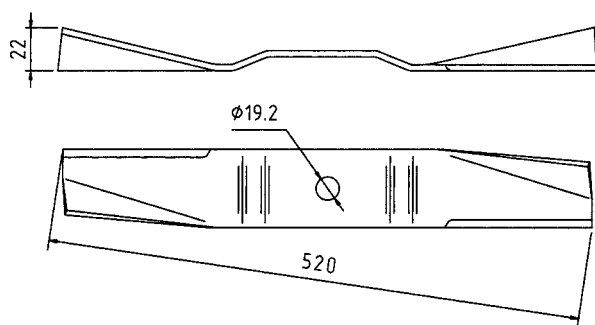

LAME PER TOSATRICI DA PRATO
CUTTER BLADE
RANDSTREIFENMESSER
COUTEAUX DE GYROBROYEUR

LAME PER TOSATRICI DA PRATO
CUTTER BLADE
RANDSTREIFENMESSER
COUTEAUX DE GYROBROYEUR

Marca della macchina Machine brand name Marche des machine Marque de la machine	Tipo e codice originale Type and original code Typ original hersteller Type et code d'origine	Codice Nr. Ref. Nr. Re. Nr. Ref. Nr.	Marca della macchina Machine brand name Marche des machine Marque de la machine	Tipo e codice originale Type and original code Typ original hersteller Type et code d'origine	Codice Nr. Ref. Nr. Re. Nr. Ref. Nr.
--	--	---	--	--	---

RICAMBIO NON ORIGINALE PER CARONI	LAMA RASAERBA	614001	RICAMBIO NON ORIGINALE PER CARONI	LAMA RASAERBA	614002	
		50×6				60×6
		A = 520				A = 618

RICAMBIO NON ORIGINALE PER CARONI	LAMA RASAERBA	614003	RICAMBIO NON ORIGINALE PER CARONI	LAMA CON CHIAVETTA	614007	
		50×6				50×5
		A = 425				A = 420