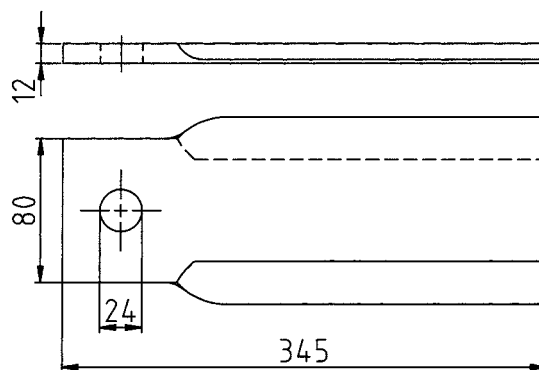

Tipo e codice originale
 Type and original code
 Typ original hersteller
 Type et code d'origine

Codice Nr.
 Ref. Nr.
 Re. Nr.
 Ref. Nr.

RICAMBIO NON ORIGINALE PER HYMACH	COLTELLO 029A	150006	RICAMBIO NON ORIGINALE PER HYMACH	COLTELLO 029B	150007
		80×12			80×12
		A = 265			A = 345