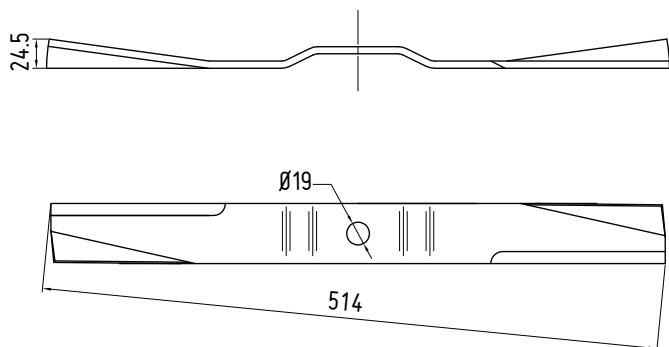

50×6

A = 514

RICAMBIO NON ORIGINALE PER
TECMA

LAMA RASAERBA

642002

60×6

A = 616

LAME PER TOSATRICI DA PRATO
CUTTER BLADE
RANDSTREIFENMESSER
COUPEAU DE GYROBROYEUR